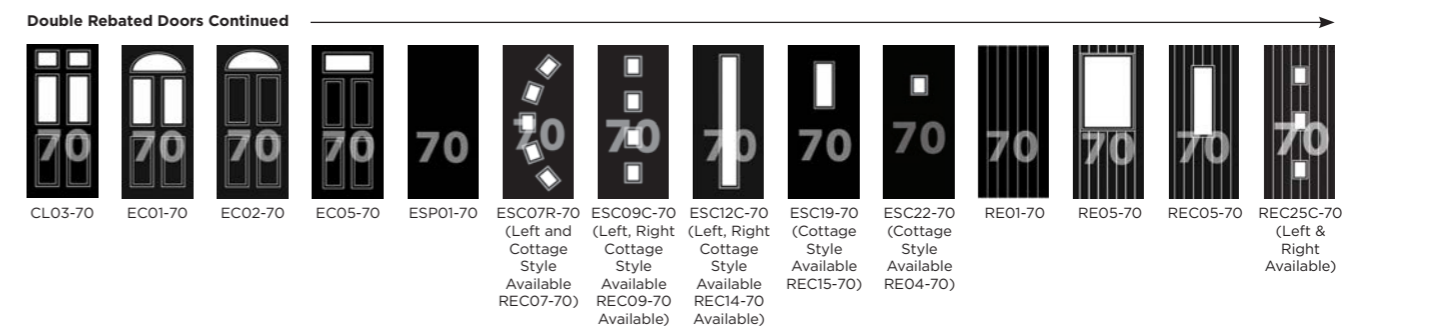

Aspen

Lunna

Palma

Discover the full range of colours and glass at door-designer.co.uk.

Full Door Range

Colour Guide

	Signature	nxt-gen*	Cottage	Rustic Renown**	3 Quarter Lite	Stable	Onelite	Contemporary	Infinity	Side Panel
Black	•	•	•	•	•	•	•	•	•	•
White	•	•*	•	•	•	•	•	•	•	•
Red	•	•	•	•	•	•	•	•	•	•
Blue	•	•	•	•	•	•	•	•	•	•
Green	•	•	•	•	•	•	•	•	•	•
Stains (Gold Oak & Rosewood)	•	•	•	•	•	•	•	•	•	•
Distinction Anthracite Grey	•	•*	•	•	•	•	•	•	•	•
			(not in 762mm door)							
Distinction Chartwell	•	•	•	•	•	•	•	•	•	•
Bespoke	•	•	•	•	•	•	•	•	•	•