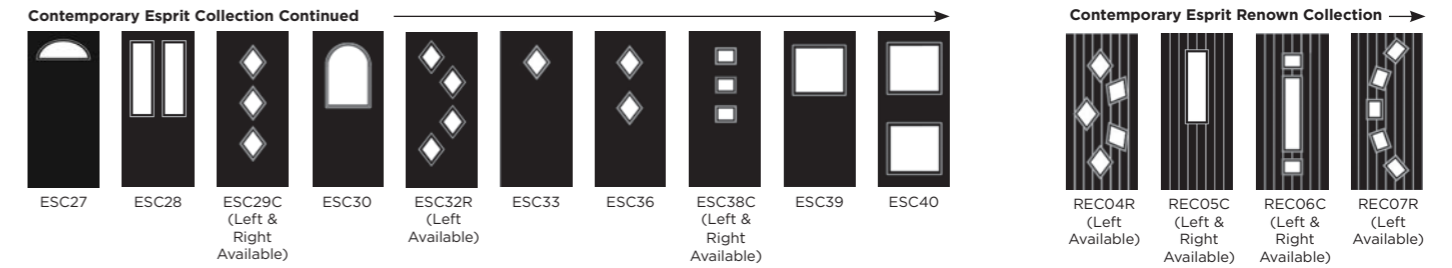

Aspen

Lunna

Palma

Discover the full range of colours and glass at door-designer.co.uk.

Full Door Range

Colour Guide

	Signature	nxt-gen*	Cottage	Rustic Renown**	3 Quarter Lite	Stable	Onelite	Contemporary	Infinity	Side Panel
Black	•	•	•	•	•	•	•	•	•	•
White	•	•*	•	•	•	•	•	•	•	•
Red	•	•	•	•	•	•	•	•	•	•
Blue	•	•	•	•	•	•	•	•	•	•
Green	•	•	•	•	•	•	•	•	•	•
Stains (Gold Oak & Rosewood)	•	•	•	•	•	•	•	•	•	•
Distinction Anthracite Grey	•	•*	•	•	•	•	•	•	•	•
			(not in 762mm door)							
Distinction Chartwell	•	•	•	•	•	•	•	•	•	•
Bespoke	•	•	•	•	•	•	•	•	•	•