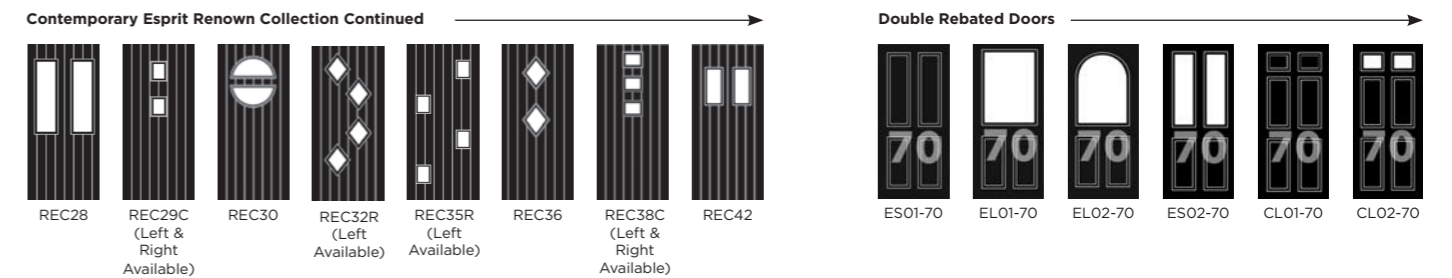

Aspen

Lunna

Palma

Discover the full range of colours and glass at door-designer.co.uk.

Full Door Range

Colour Guide

	Signature	nxt-gen*	Cottage	Rustic Renown**	3 Quarter Lite	Stable	Onelite	Contemporary	Infinity	Side Panel
Black	•	•	•	•	•	•	•	•	•	•
White	•	•*	•	•	•	•	•	•	•	•
Red	•	•	•	•	•	•	•	•	•	•
Blue	•	•	•	•	•	•	•	•	•	•
Green	•	•	•	•	•	•	•	•	•	•
Stains (Gold Oak & Rosewood)	•	•	•	•	•	•	•	•	•	•
Distinction Anthracite Grey	•	•*	•	•	•	•	•	•	•	•
			(not in 762mm door)							
Distinction Chartwell	•	•	•	•	•	•	•	•	•	•
Bespoke	•	•	•	•	•	•	•	•	•	•