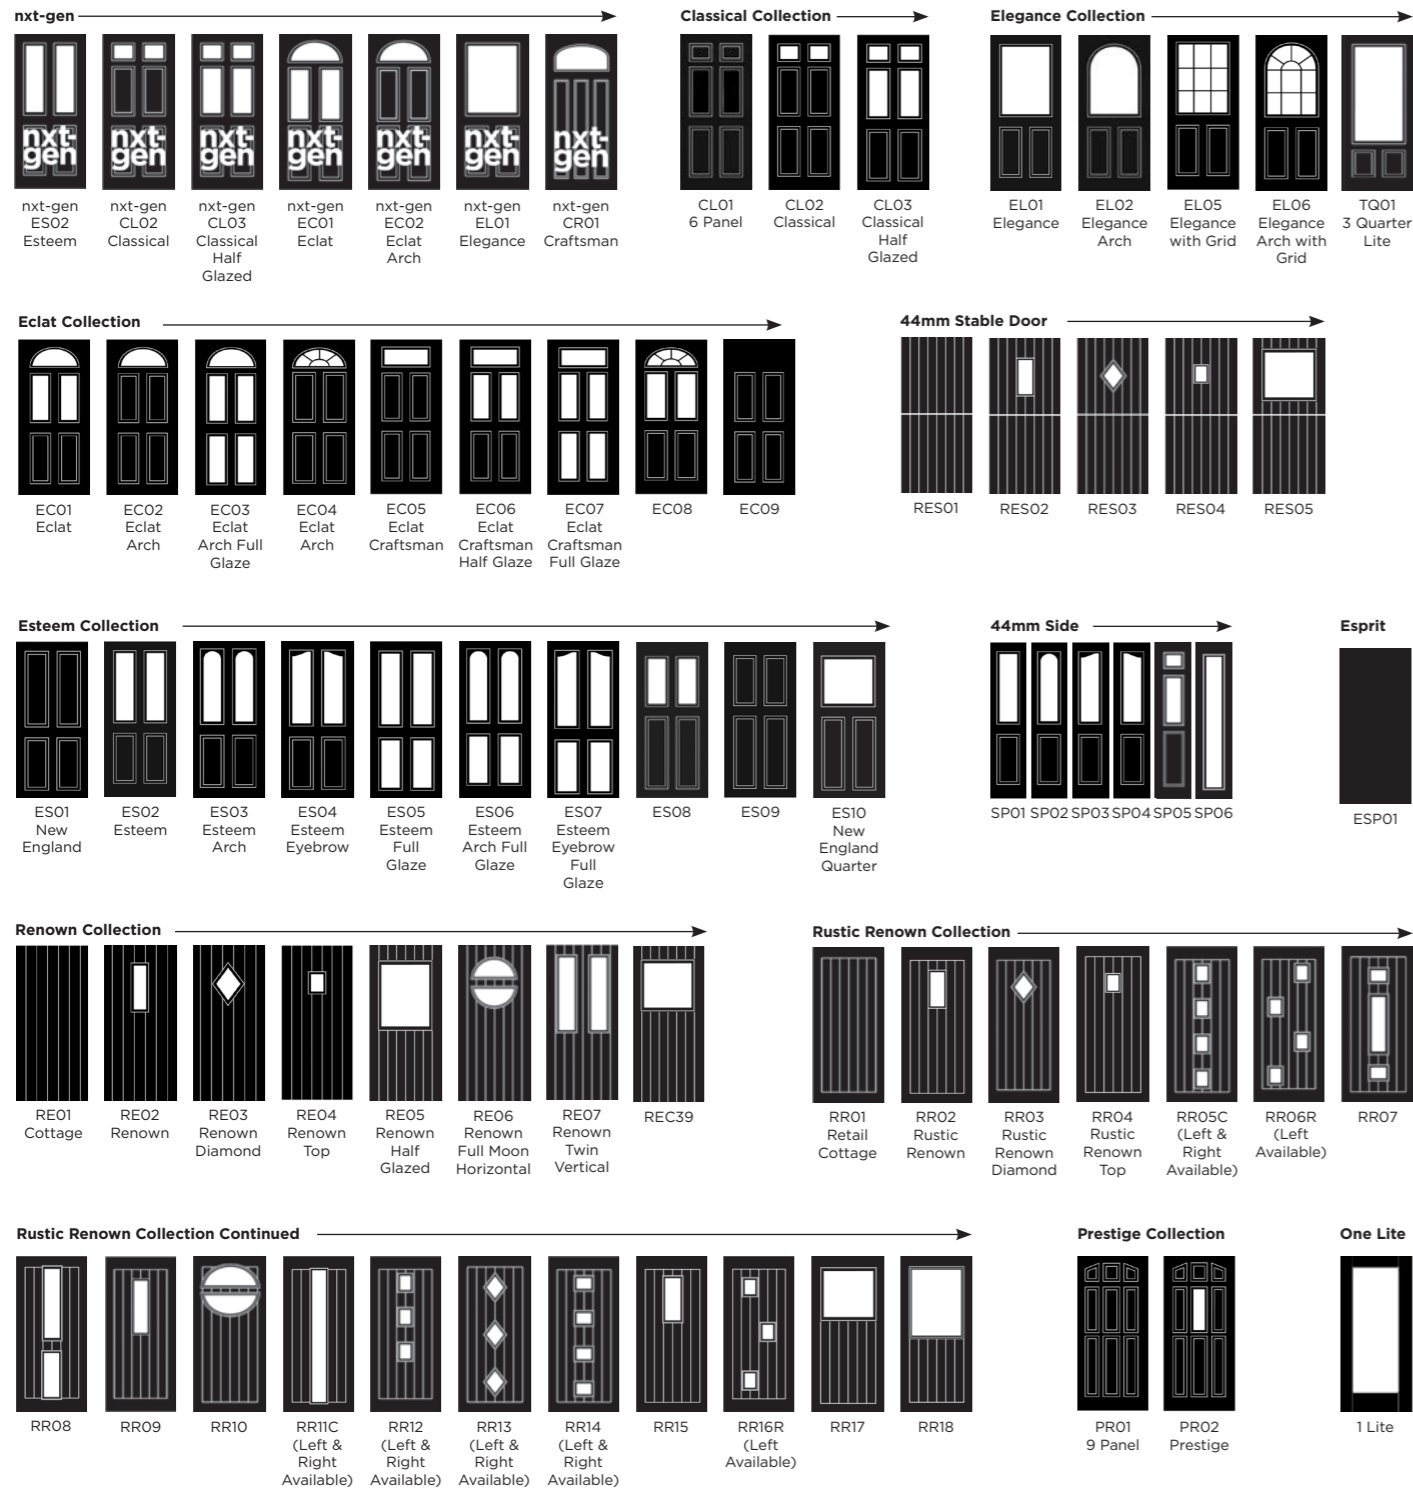

Aspen

Lunna

Palma

Discover the full range of colours and glass at door-designer.co.uk.

Full Door Range

Colour Guide

	Signature	nxt-gen*	Cottage	Rustic Renown**	3 Quarter Lite	Stable	Onelite	Contemporary	Infinity	Side Panel
Black	•	•	•	•	•	•	•	•	•	•
White	•	•*	•	•	•	•	•	•	•	•
Red	•	•	•	•	•	•	•	•	•	•
Blue	•	•	•	•	•	•	•	•	•	•
Green	•	•	•	•	•	•	•	•	•	•
Stains (Gold Oak & Rosewood)	•	•	•	•	•	•	•	•	•	•
Distinction Anthracite Grey	•	•*	•	•	•	•	•	•	•	•
			(not in 762mm door)							
Distinction Chartwell	•	•	•	•	•	•	•	•	•	•
Bespoke	•	•	•	•	•	•	•	•	•	•