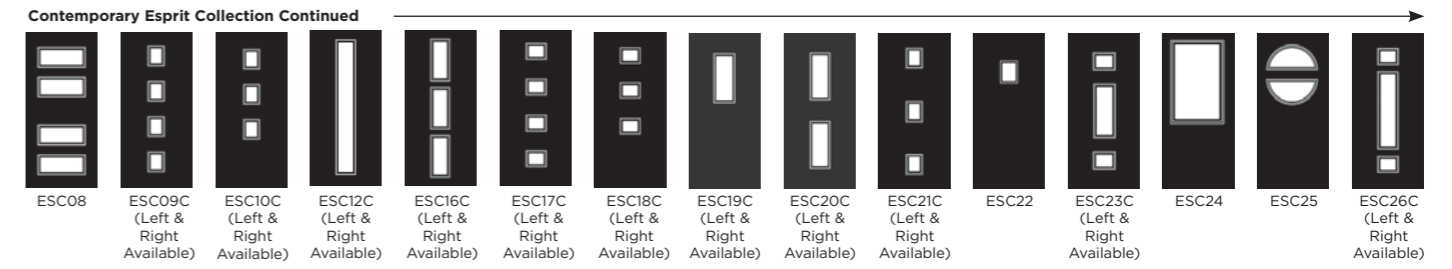

Aspen

Lunna

Palma

Discover the full range of colours and glass at door-designer.co.uk.

Full Door Range

Colour Guide

	Signature	nxt-gen*	Cottage	Rustic Renown**	3 Quarter Lite	Stable	Onelite	Contemporary	Infinity	Side Panel
Black	•	•	•	•	•	•	•	•	•	•
White	•	•*	•	•	•	•	•	•	•	•
Red	•	•	•	•	•	•	•	•	•	•
Blue	•	•	•	•	•	•	•	•	•	•
Green	•	•	•	•	•	•	•	•	•	•
Stains (Gold Oak & Rosewood)	•	•	•	•	•	•	•	•	•	•
Distinction Anthracite Grey	•	•*	•	•	•	•	•	•	•	•
			(not in 762mm door)							
Distinction Chartwell	•	•	•	•	•	•	•	•	•	•
Bespoke	•	•	•	•	•	•	•	•	•	•