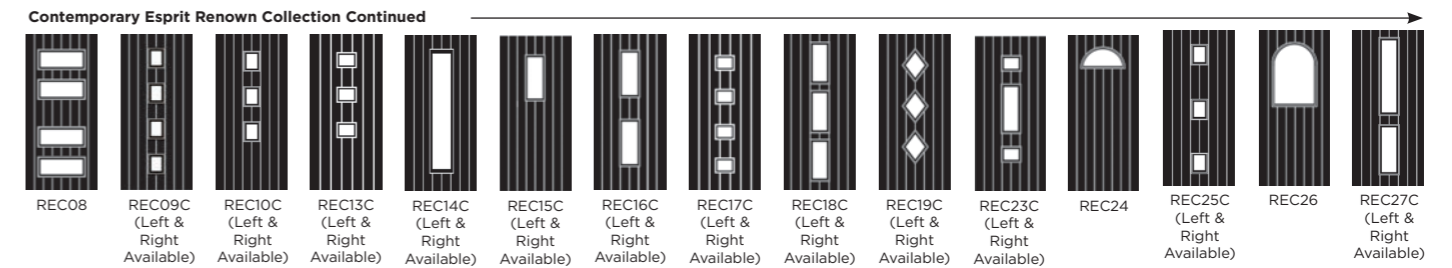

Aspen

Lunna

Palma

Discover the full range of colours and glass at door-designer.co.uk.

Full Door Range

Colour Guide

	Signature	nxt-gen*	Cottage	Rustic Renown**	3 Quarter Lite	Stable	Onelite	Contemporary	Infinity	Side Panel
Black	•	•	•	•	•	•	•	•	•	•
White	•	•*	•	•	•	•	•	•	•	•
Red	•	•	•	•	•	•	•	•	•	•
Blue	•	•	•	•	•	•	•	•	•	•
Green	•	•	•	•	•	•	•	•	•	•
Stains (Gold Oak & Rosewood)	•	•	•	•	•	•	•	•	•	•
Distinction Anthracite Grey	•	•*	•	•	•	•	•	•	•	•
			(not in 762mm door)							
Distinction Chartwell	•	•	•	•	•	•	•	•	•	•
Bespoke	•	•	•	•	•	•	•	•	•	•