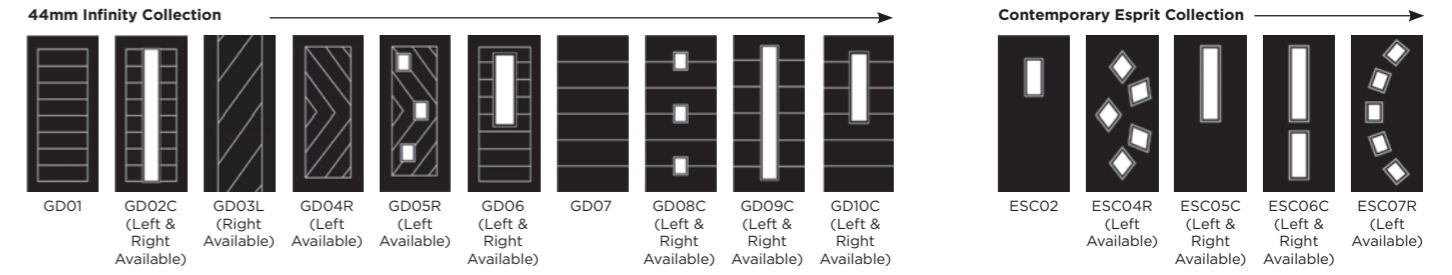

Aspen

Lunna

Palma

Discover the full range of colours and glass at door-designer.co.uk.

Full Door Range

Colour Guide

	Signature	nxt-gen*	Cottage	Rustic Renown**	3 Quarter Lite	Stable	Onelite	Contemporary	Infinity	Side Panel
Black	•	•	•	•	•	•	•	•	•	•
White	•	•*	•	•	•	•	•	•	•	•
Red	•	•	•	•	•	•	•	•	•	•
Blue	•	•	•	•	•	•	•	•	•	•
Green	•	•	•	•	•	•	•	•	•	•
Stains (Gold Oak & Rosewood)	•	•	•	•	•	•	•	•	•	•
Distinction Anthracite Grey	•	•*	•	•	•	•	•	•	•	•
			(not in 762mm door)							
Distinction Chartwell	•	•	•	•	•	•	•	•	•	•
Bespoke	•	•	•	•	•	•	•	•	•	•